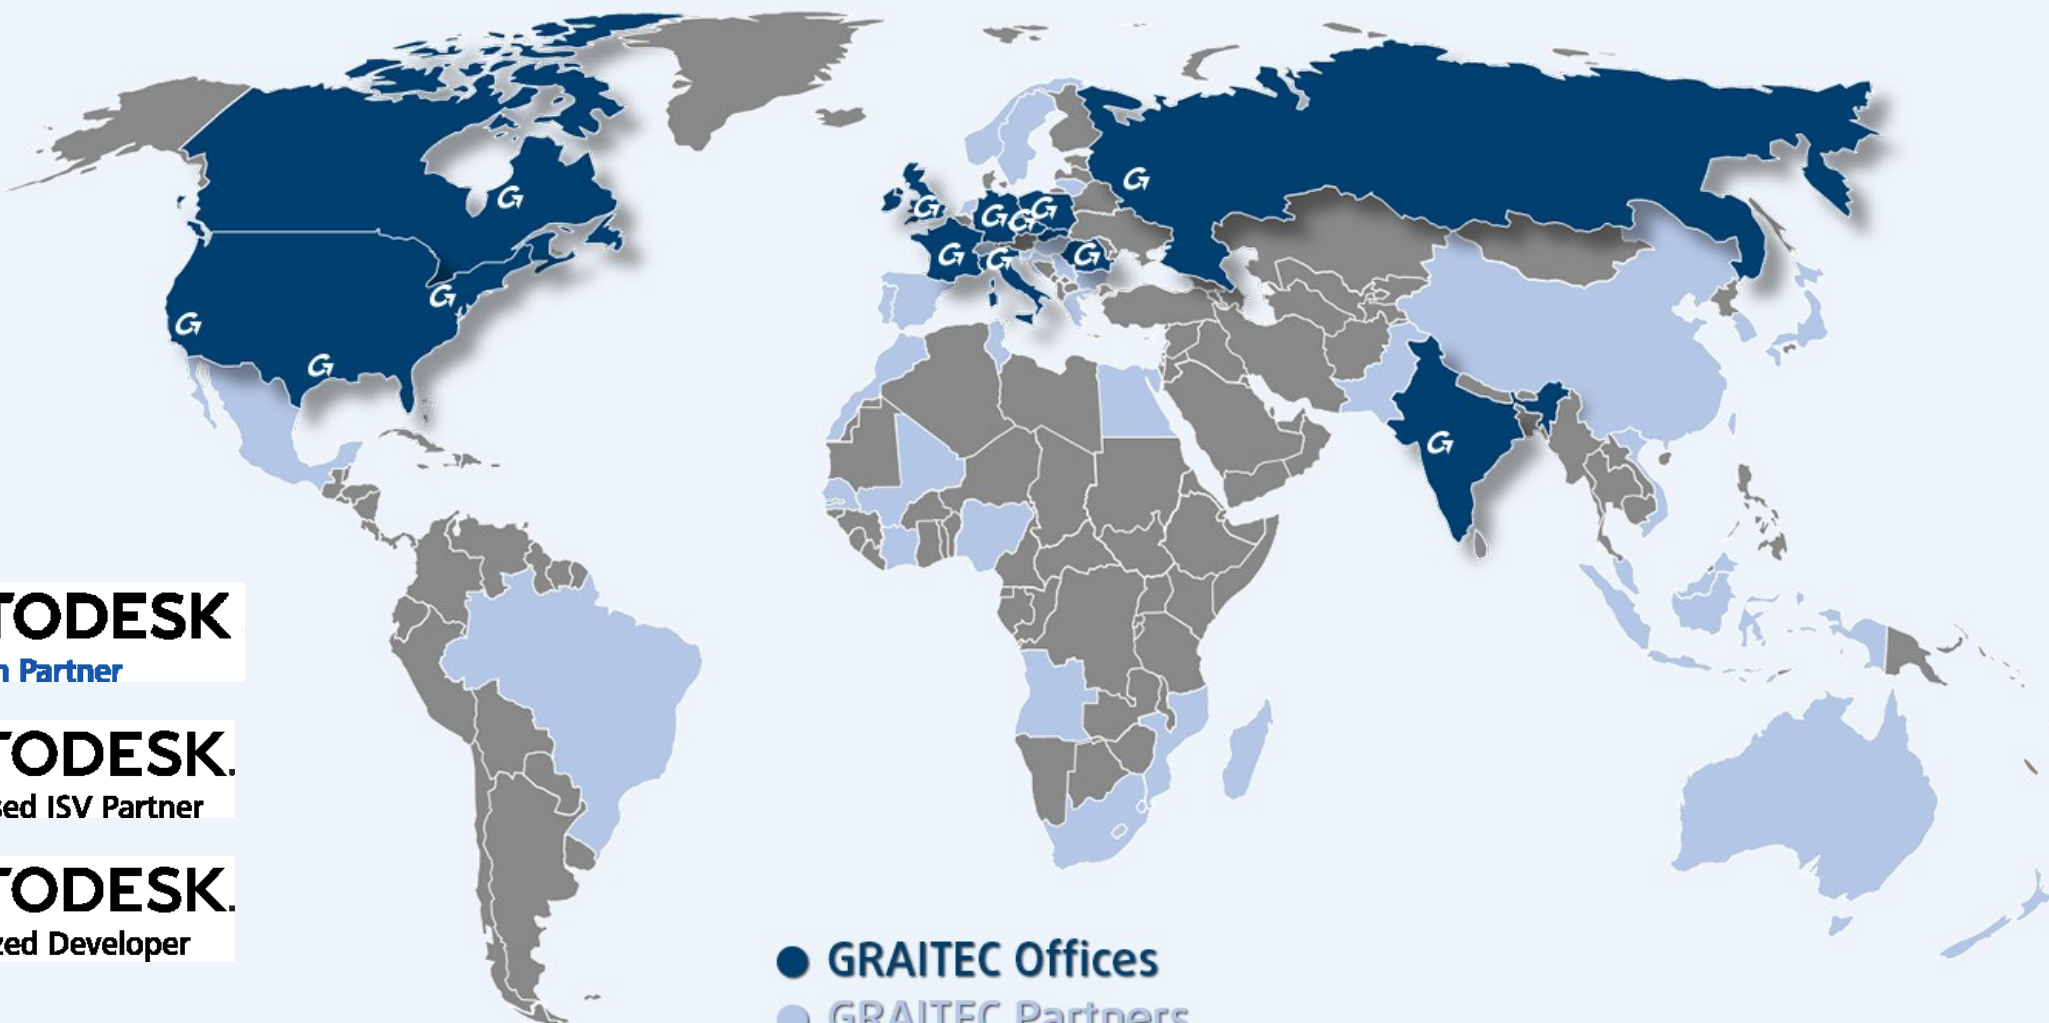

Innovation first

Problematika implementácie BIM v praxi - riešenia, riziká a príležitosti

Ing. arch. Milan Nemec

GRAITEC

Nový prístup k zákazníkom Nový team Nový názov

Prví v inováciách.

AUTODESK
Platinum Partner